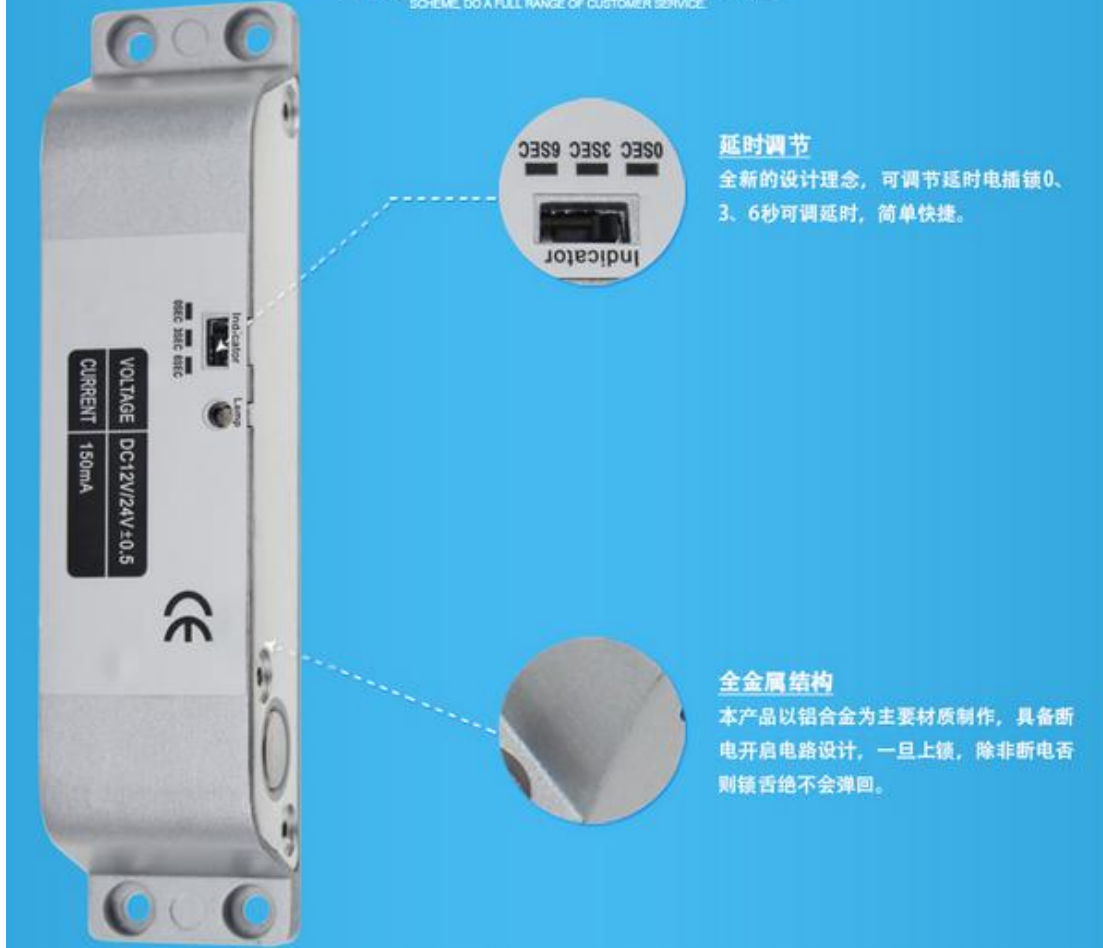

产品解析

FROM THE FREE POINT DESIGN, WE ACCORDING TO THE PROPERTIES OF THE PRODUCT AND THE ENTERPRISE CULTURE, PROFESSIONAL PLANNING AND THE OVERALL SCHEME, DO A FULL RANGE OF CUSTOMER SERVICE.

延时调节

全新的设计理念，可调节延时电插锁0、3、6秒可调延时，简单快捷。

全金属结构

本产品以铝合金为主要材质制作，具备断电开启电路设计，一旦上锁，除非断电否则锁舌绝不会弹回。