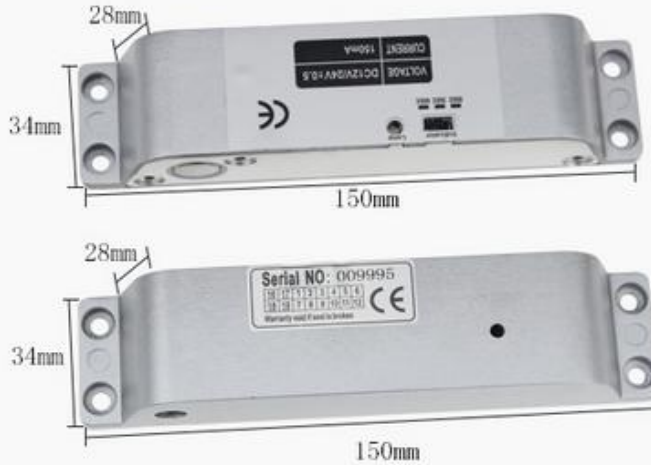

铝合金精铸而成

六角螺丝安全防盗

经典造型设计，做工精细，采用铝合金材质制作，强度高，经久耐用
室外锁具安全防盗很重要，我们的磁力锁采用内六角螺丝设计，配备专用扳手。

电插锁参数

工作电压	DC10-18V
启动电流	580mA
待机电流	200mA
工作温度	39° C
开锁方式	断电开锁
延时可调	0、3、6可调
电锁的工作电压为DC12V或DC24V，电锁锁舌带有自锁功能，另外在电锁中还设计有门侦测电路和锁芯侦测电路，通过引线连出锁体外，共用户侦测监视电锁及门的工作状态使用，另外电锁内部还设有三档可选上锁延时共用户使用。	