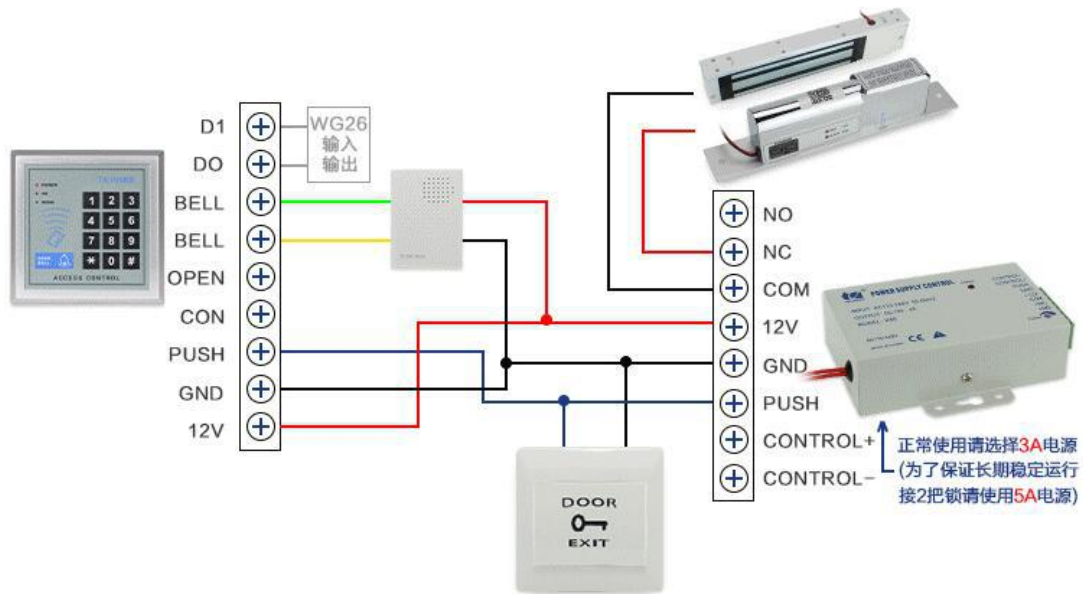

1. 铝合金精铸而成

经典造型设计，做工精细，采用铝合金材质制作，强度高，经久耐用。

2. 延时调节

全新的设计理念，可调节延时电插锁0、3、6秒可调节延时，简单快捷。

3. 内六角螺丝

易诚此款电插锁全新升级内六角螺丝固定面板，带给客户更好的保障。

4. 锁舌

断电开启电路设计，一旦上锁除非断电否则锁舌不会弹回。

磁力锁连接示意图

FROM THE FREE POINT DESIGN, WE ACCORDING TO THE PROPERTIES OF THE PRODUCT AND THE ENTERPRISE CULTURE, PROFESSIONAL PLANNING AND THE OVERALL SCHEME, DO A FULL RANGE OF CUSTOMER SERVICE.

门禁接线说明书(磁力锁/电插锁)