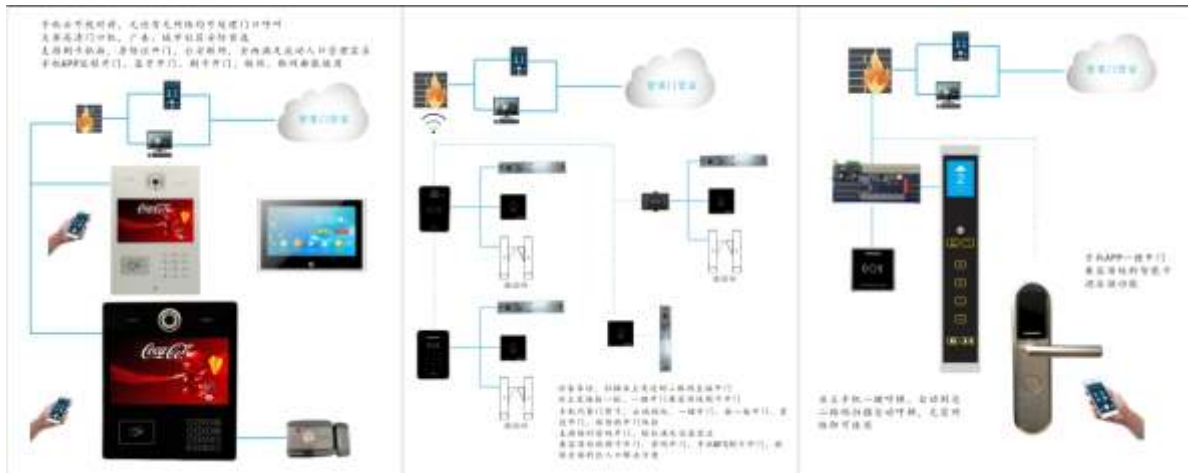

ED100手机门禁梯控读头

业主手机一键呼梯，自动到达

完美集成传统刷卡梯控功能，支持梯控授权，刷卡呼梯等全部梯控功能

访客可选二维码扫描自动呼梯

产品规格

规格名称	ED100手机门禁读头
工作模式	蓝牙4.0/IC卡
蓝牙感应距离	<10米，随不同工作模式可配置
蓝牙感应速度	<2秒
读卡频率	13.56MHz
卡感应距离	<5cm
读卡速度	<0.2秒
通信格式	Wiegand64
通信距离	100米
工作电压	DC12V
工作电流	<32mA
工作温度	-10-70°C
工作湿度	10-90%
LED	双色LED
蜂鸣器	支持

产品规格

- 刷卡操作时间 <10ms
- 读卡距离 2-10cm
- 存储历史刷卡记录 最多20000条（循环存储）
- 平均无故障时间 >20000条
- 平均维修时间 <0.2小时

蓝牙智能锁

手机APP一键开门

兼容传统的智能卡酒店锁功能，兼顾不使用手机的用户

采用全球领先的低功耗芯片，超低功耗设计

完美支持基于手机开门APP搭建互联网生态长租公寓、创客空间、共享办公等应用

规格参数

产品规格	BL300蓝牙智能锁
工作模式	蓝牙4.0/IC酒店锁功能
蓝牙感应距离	<10米，随不同工作模式可配置
蓝牙感应速度	<2秒
读卡频率	13.56MHz
卡感应距离	<5cm
读卡速度	<0.2秒
LED	双色LED
蜂鸣器	支持
开锁方式	手机开门、刷卡开门
工作电流	<32ma,
待机电流	<3ua
电源	4节5号干电池
后备电源	9V
工作温度	-10-70°C
工作湿度	-10-70°C

智慧社区解决方案

手机门禁摇一摇开门，做客户喜欢用的APP，高依耐性、高频度使用
 以物联网技术为基础，互联网技术为应用，用基于云计算的可视对讲机门禁全面
 构建互联网+社区
 门口广告屏、Beacon，新的社区广告形成
 全面联网的社区安防时代，住户在国外仍然可以处理来访请求。
 以门禁、云可视对讲为基础全面构建新一代安防基础，通过广告、电商等增值服
 务挖掘商机

全球地产百强在其各自社区O2O布局上则不约而同的均采用了手机,门禁设备,一方面直接对原有小区老旧门禁进行替换升级,将解决门禁损坏的后顾之忧,为业主带来更便捷智能的开门体验提升小区智能化水平。另外一方面,手机可视对讲门禁的全面普及,为其社区O2O的应用推广/用户黏性和活跃度提供了保障。