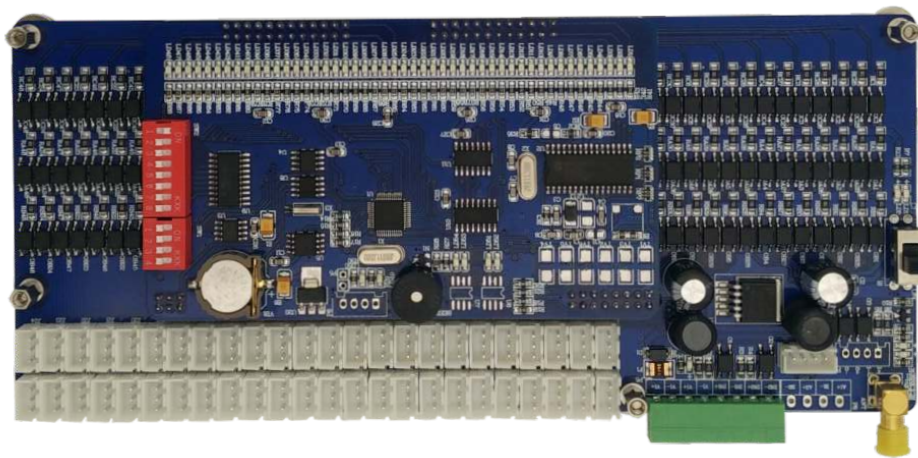

EC500 梯控控制器

- 一卡多梯功能——1个用户IC卡最多可以使用三部电梯
- 海量用户信息库——可支持高达10万张用户IC卡，每张卡的数据信息独立管理
- 卡片挂失功能——用户IC卡丢失后，可制作新卡，原丢失卡片失效
- 收费功能——分层计费、时段计费、按次计费可灵活设置，收费/不收费可切换
- 用户黑名单——指定用户被屏蔽后不可继续使用电梯，直到再次开放后才可使用
- 刷卡自动选层——刷卡后自动进行内选选层，无需手动按钮选层。
- 电梯运行管理——可以选择电梯的禁用时段和可用日期，无效时段或不可用时期时，刷卡无效
- 刷卡记录读取——6500刷卡记录循环存储，数据断电可保持10年
- 消防功能——消防时，退出IC卡管理，电梯可自由选层
- 系统启/禁用控制——可通过刷卡或手动开关控制是否启用电梯IC卡管理

产品规格

- 刷卡操作时间 <10ms
- 读卡距离 2-10cm
- 存储历史刷卡记录 最多20000条（循环存储）
- 平均无故障时间 >20000条
- 平均维修时间 <0.2小时